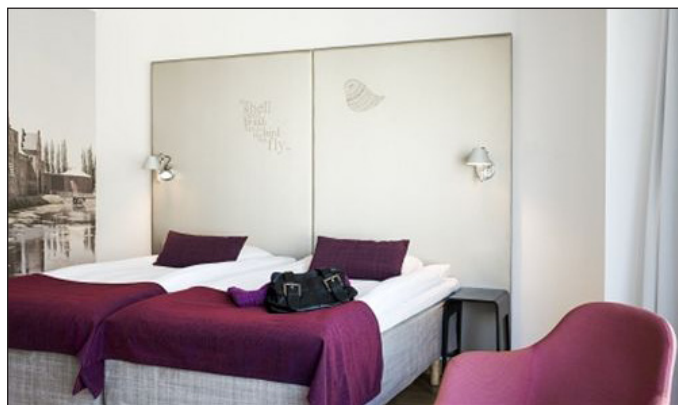

HOTELLERBJUDANDE

MAI har ingått ett samarbete med Scandic Hotels för boende. Mycket bra priser inkl. frukost på olika Scandic Hotell i Malmö.

Uppge kod: MAI260216, boka via 040-615 03 20 eller meeting.stjorgen@scandichotels.com
meeting.malmocity@scandichotels.com

Erbjudande, klicka på länken nedan:
>> www.smfriidrott.com/tavling/inne-sm-2016/boende

Scandic